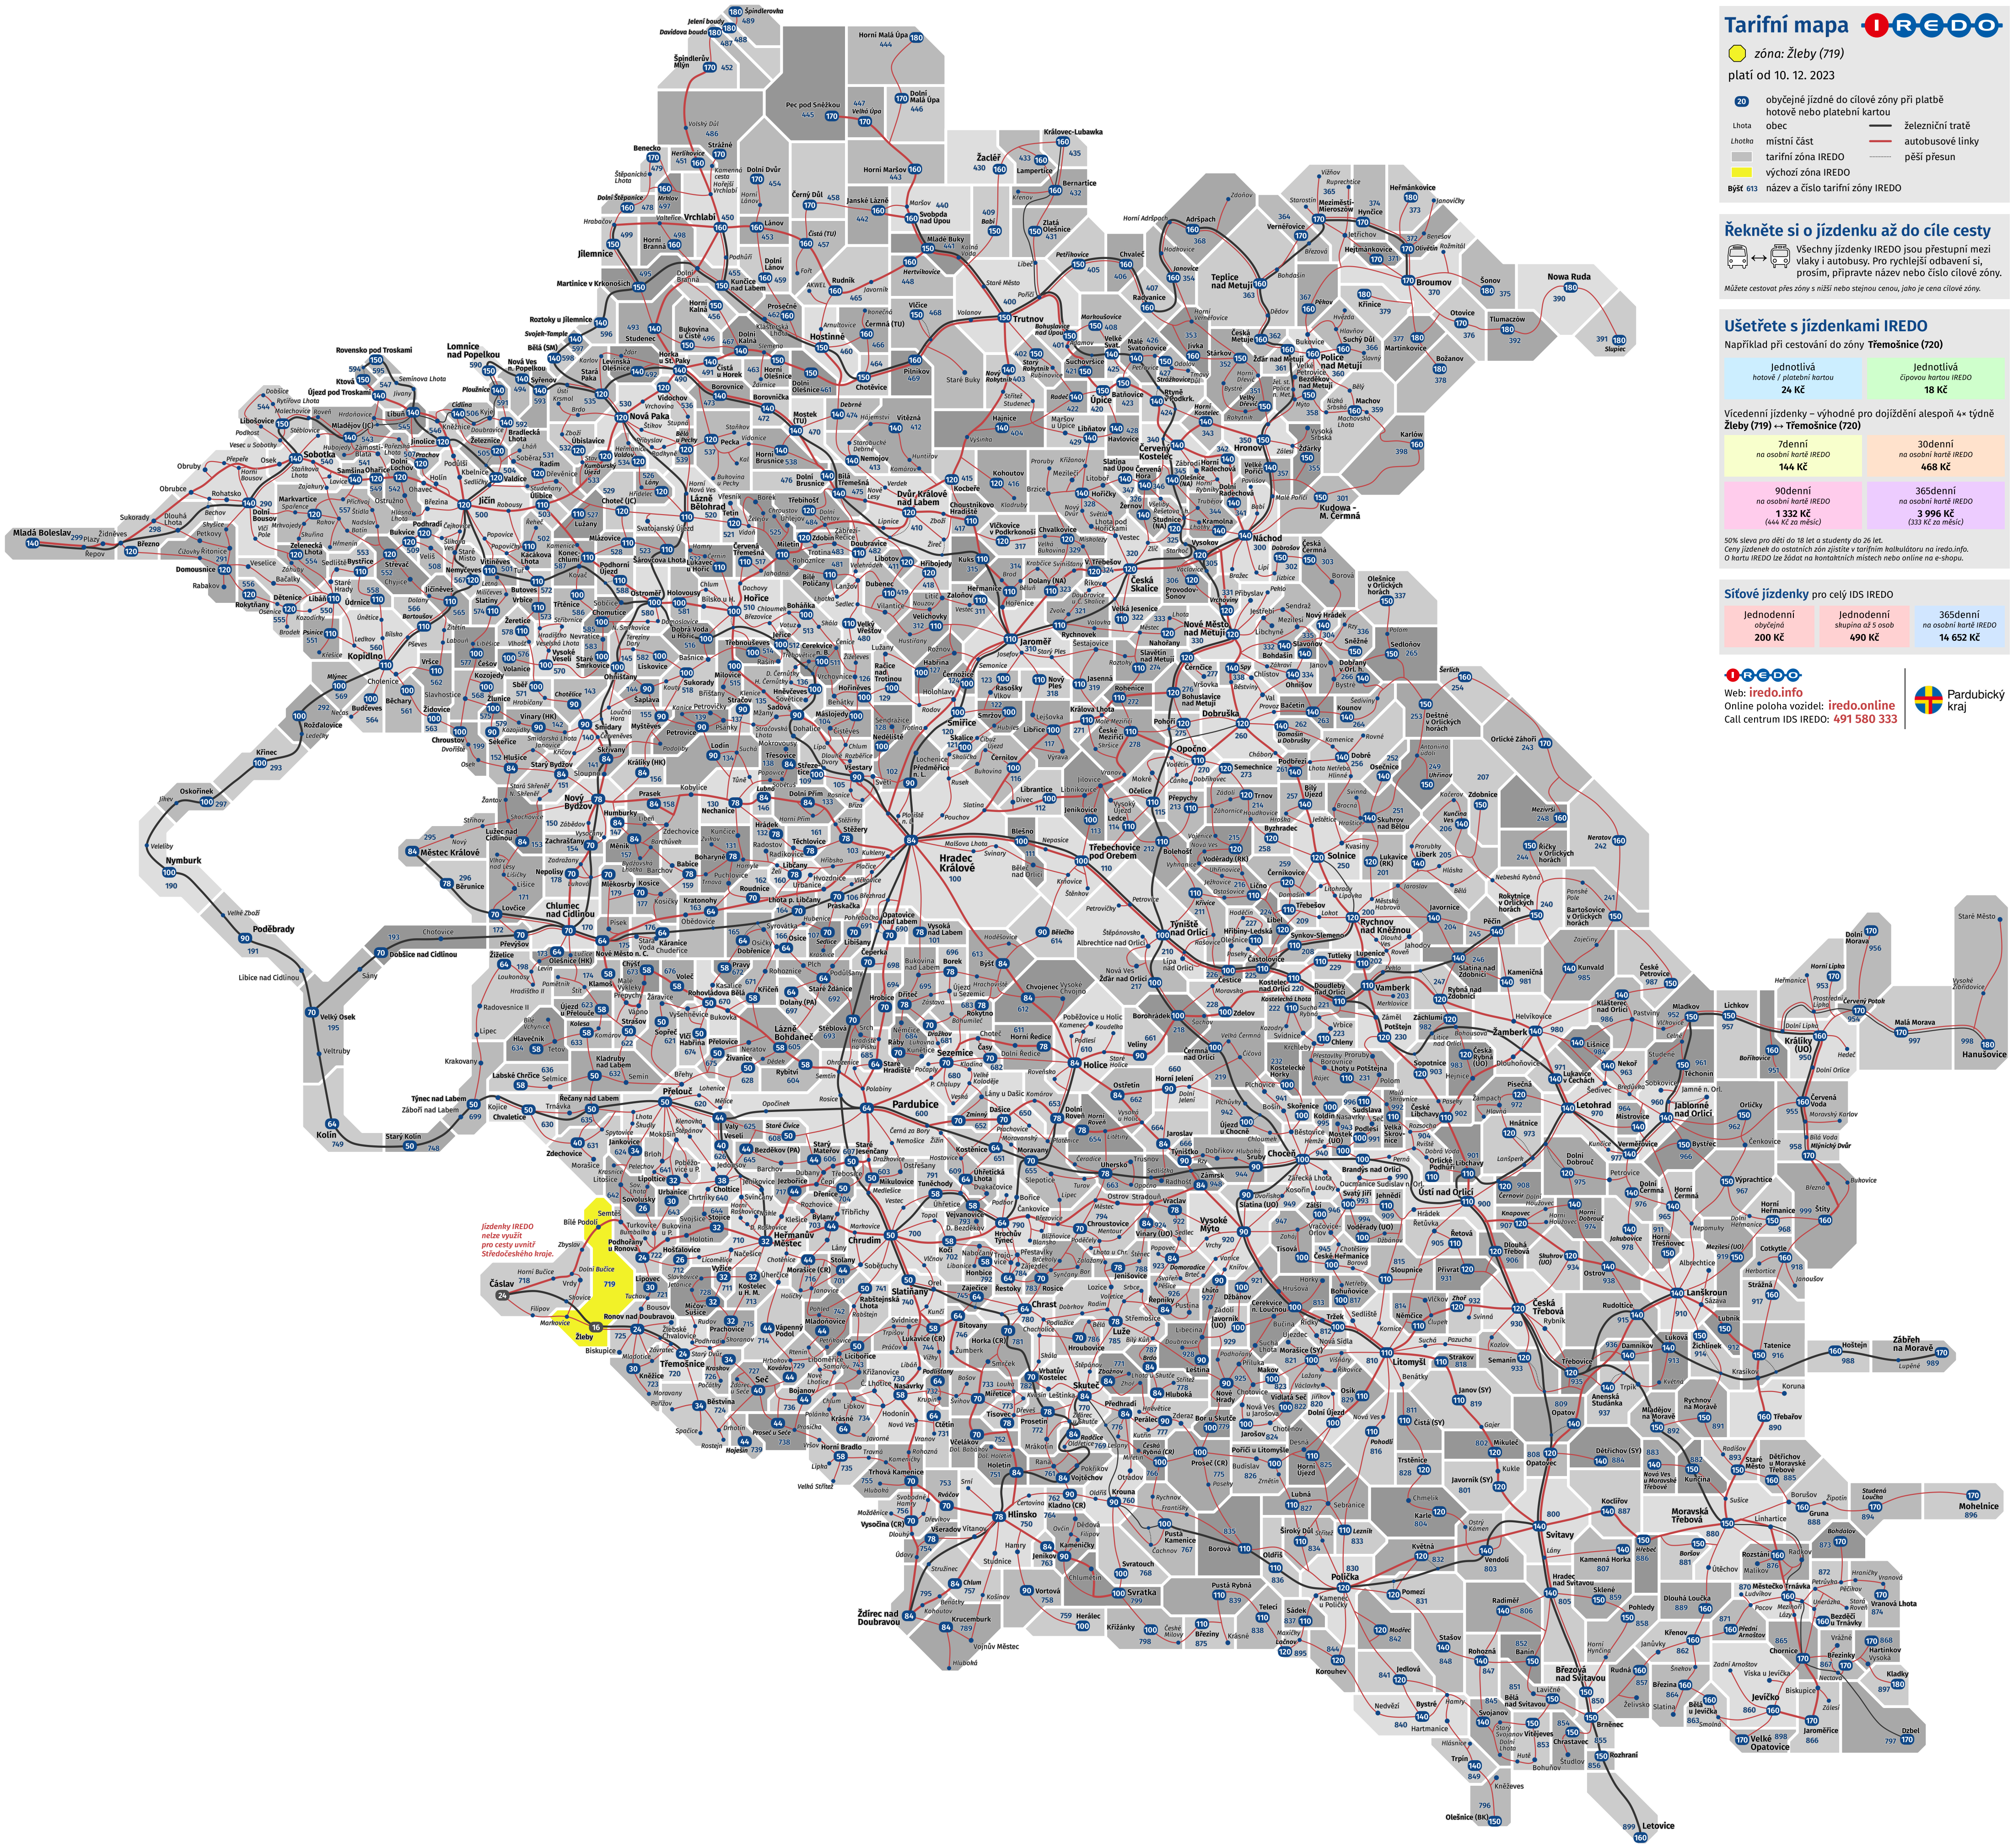

zóna: Žleby (719)
 platí od 10. 12. 2023

20 obyčejné jízdenky do cílové zóny při platbě hotově nebo platební kartou

Lhota obec — železniční trať
 Lhota místní část — autobusové linky
 — tarifní zóna IREDO
 — východní zóna IREDO

Být 613 název a číslo tarifní zóny IREDO

Řekněte si o jízdenku až do cíle cesty

Všechny jízdenky IREDO jsou přestupní mezi vlaky a autobusy. Pro rychléjší obdavení si, prosím, připravte název nebo číslo cílové zóny.

Můžete cestovat přes zóny s nižší nebo stejnou cenou, jako je cena cílové zóny.

Ušetřete s jízdenkami IREDO

Například při cestování do zóny Třemošnice (720)

Jednotlivá hotově / platební kartou 24 Kč	Jednotlivá čipovou kartou IREDO 18 Kč
Více denní jízdenky - výhodné pro dojíždění alespoň 4x týdně 7denní na osobní kartě IREDO 144 Kč	30denní na osobní kartě IREDO 468 Kč
90denní na osobní kartě IREDO (444 Kč za měsíc)	365denní na osobní kartě IREDO (3396 Kč za měsíc)

Pardubický kraj

Jízdenky IREDO netze využít pro cesty uvnitř Středočeského kraje.